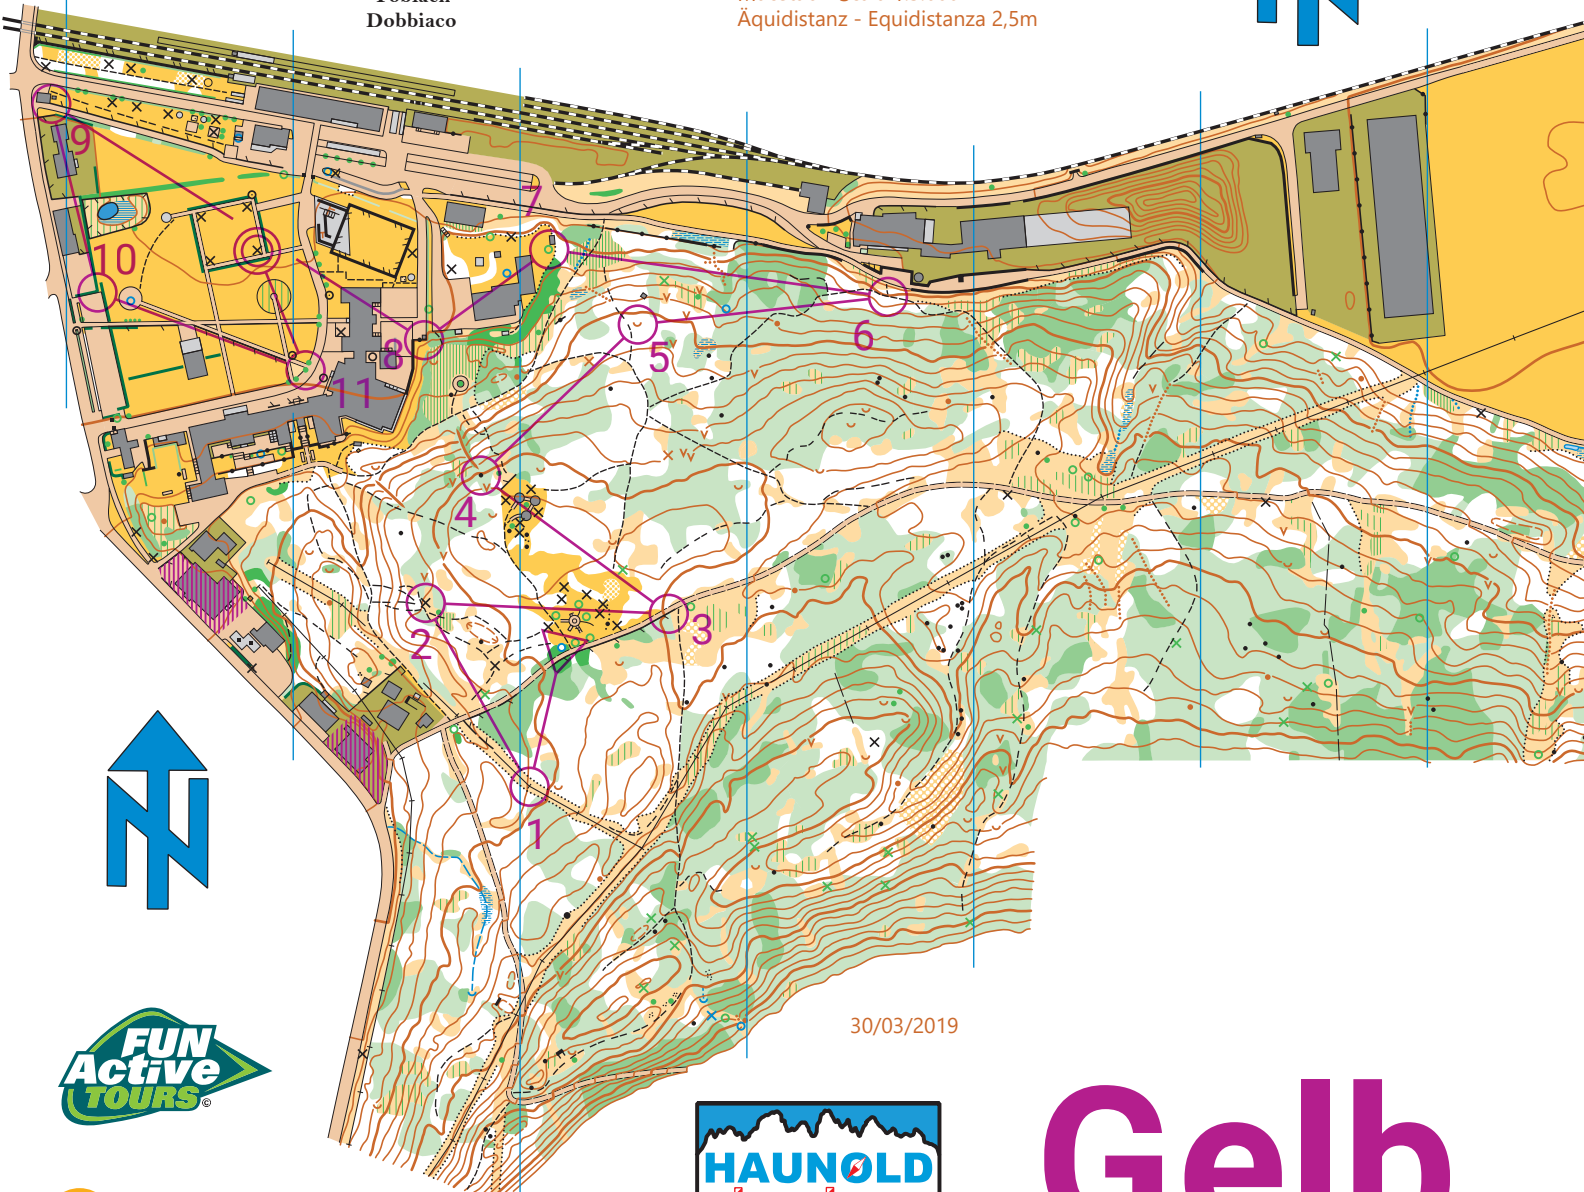

Toblach
Dobbiaco

Grand Hotel

Maßstab - Scala 1:5.000
Äquidistanz - Equidistanza 2,5m

| Training Grand Hotel Gelb | | | | | | |
|---------------------------|----|--------|--|--|--|--|
| Gelb | | 1,8 km | | | | |
| ▷ | | | | | | |
| 1 | 55 | | | | | |
| 2 | 38 | | | | | |
| 3 | 39 | | | | | |
| 4 | 45 | | | | | |
| 5 | 54 | | | | | |
| 6 | 40 | | | | | |
| 7 | 37 | | | | | |
| 8 | 36 | | | | | |
| 9 | 52 | | | | | |
| 10 | 51 | | | | | |
| 11 | 53 | | | | | |
| | | 90 m | | | | |

30/03/2019

Gelb

Aufnahme & Zeichnung:
Rilievi & Disegno:
Andreas Weitlaner 2013 (2019)