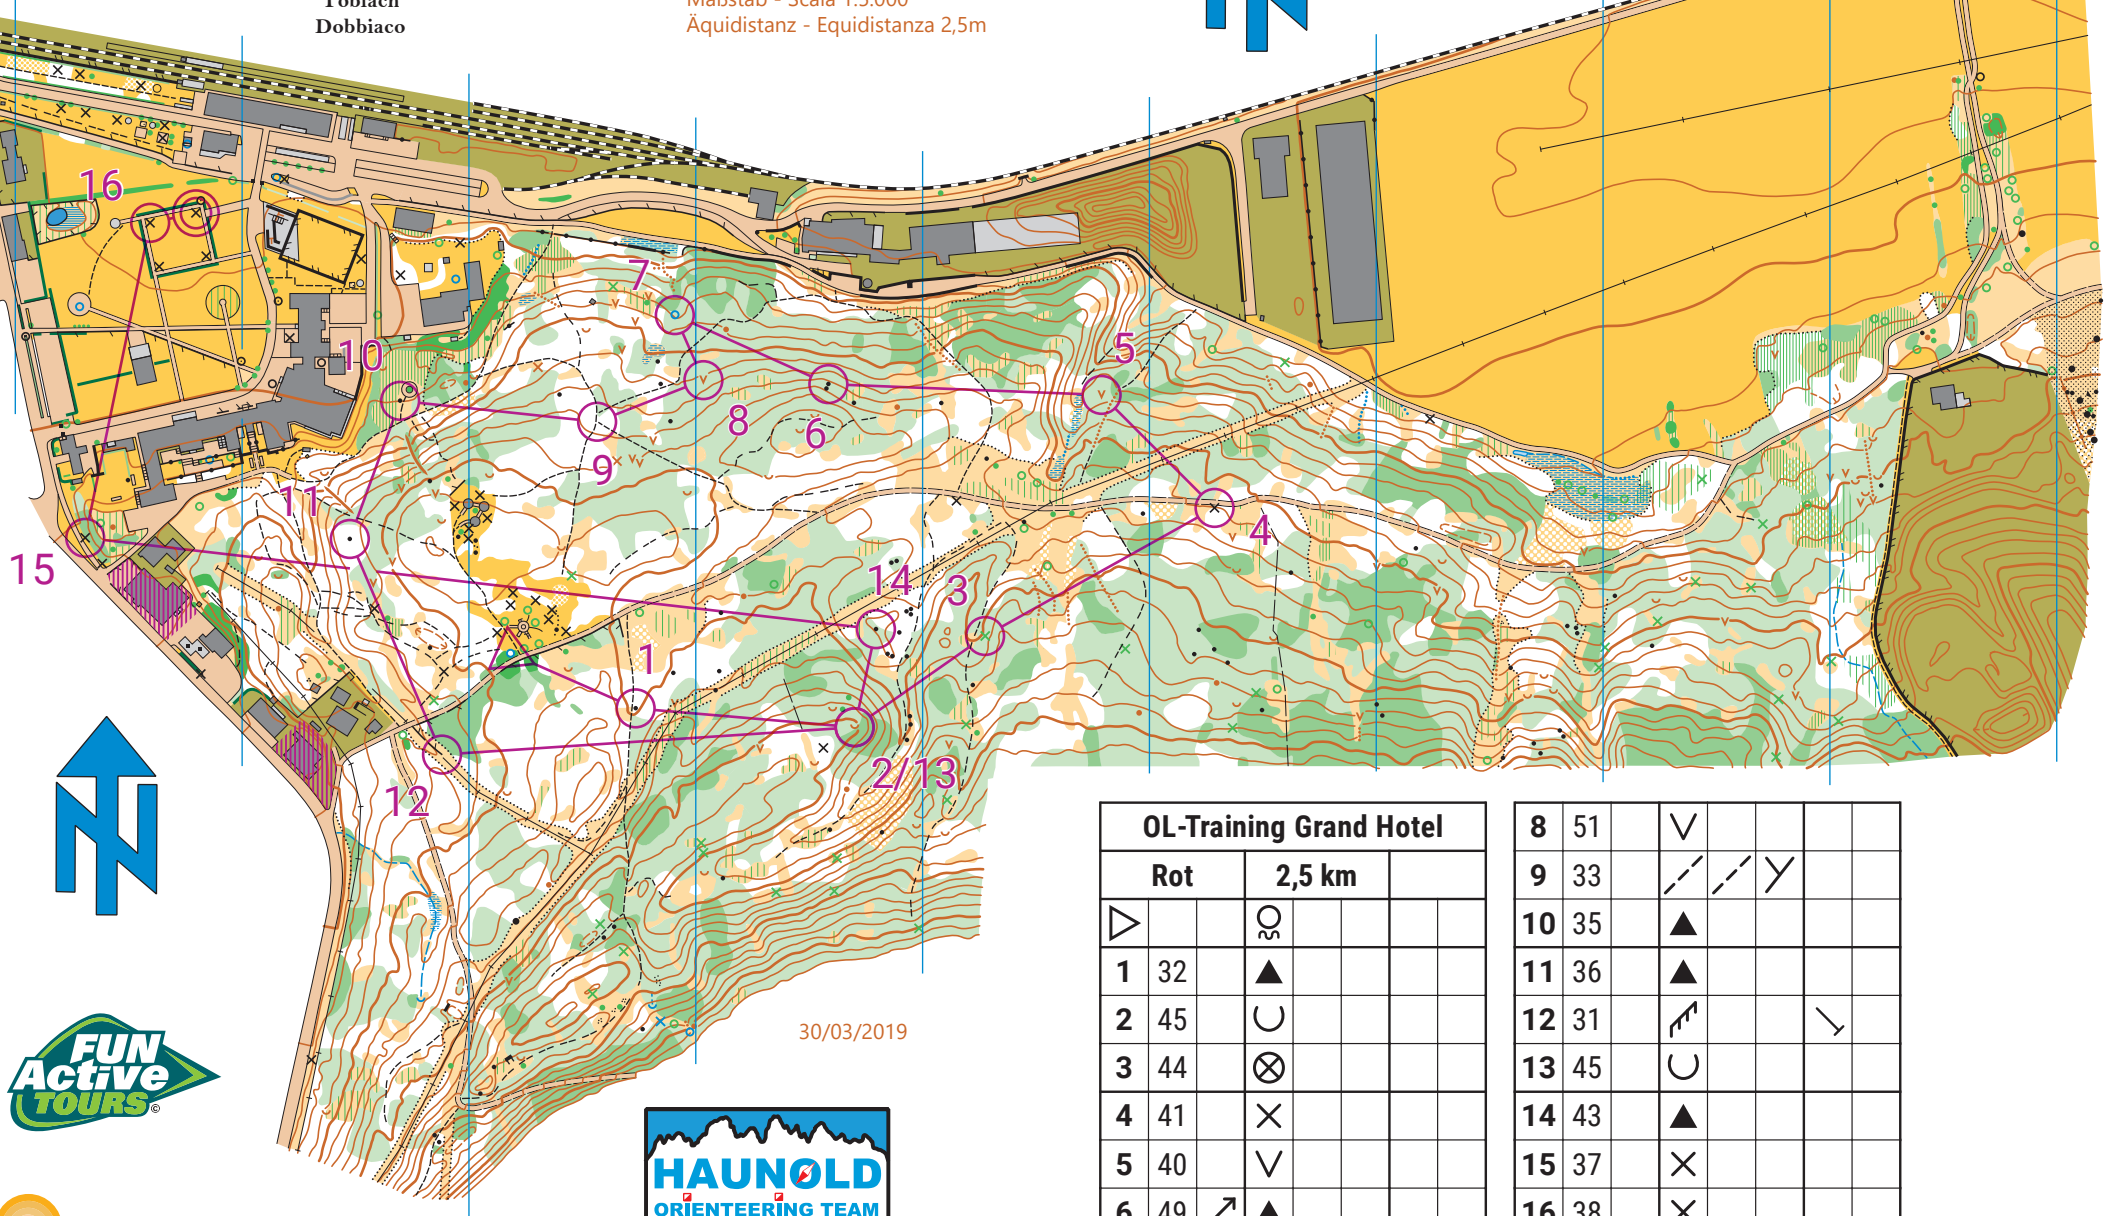

Toblach
Dobbiaco

Grand Hotel

Maßstab - Scala 1:5.000
Äquidistanz - Equidistanza 2,5m

Rot

30/03/2019

Aufnahme & Zeichnung:
Rilievi & Disegno:
Andreas Weitlaner 2013 (2019)

OL-Training Grand Hotel			
	Rot	2,5 km	
		30	
1	32	▲	
2	45	∪	
3	44	⊗	
4	41	×	
5	40	∨	
6	49	↗ ▲	
7	39	30	

8	51	∨			
9	33	∕ ∕	Y		
10	35	▲			
11	36	▲			
12	31	↗		↘	
13	45	∪			
14	43	▲			
15	37	×			
16	38	×			
		30 m			