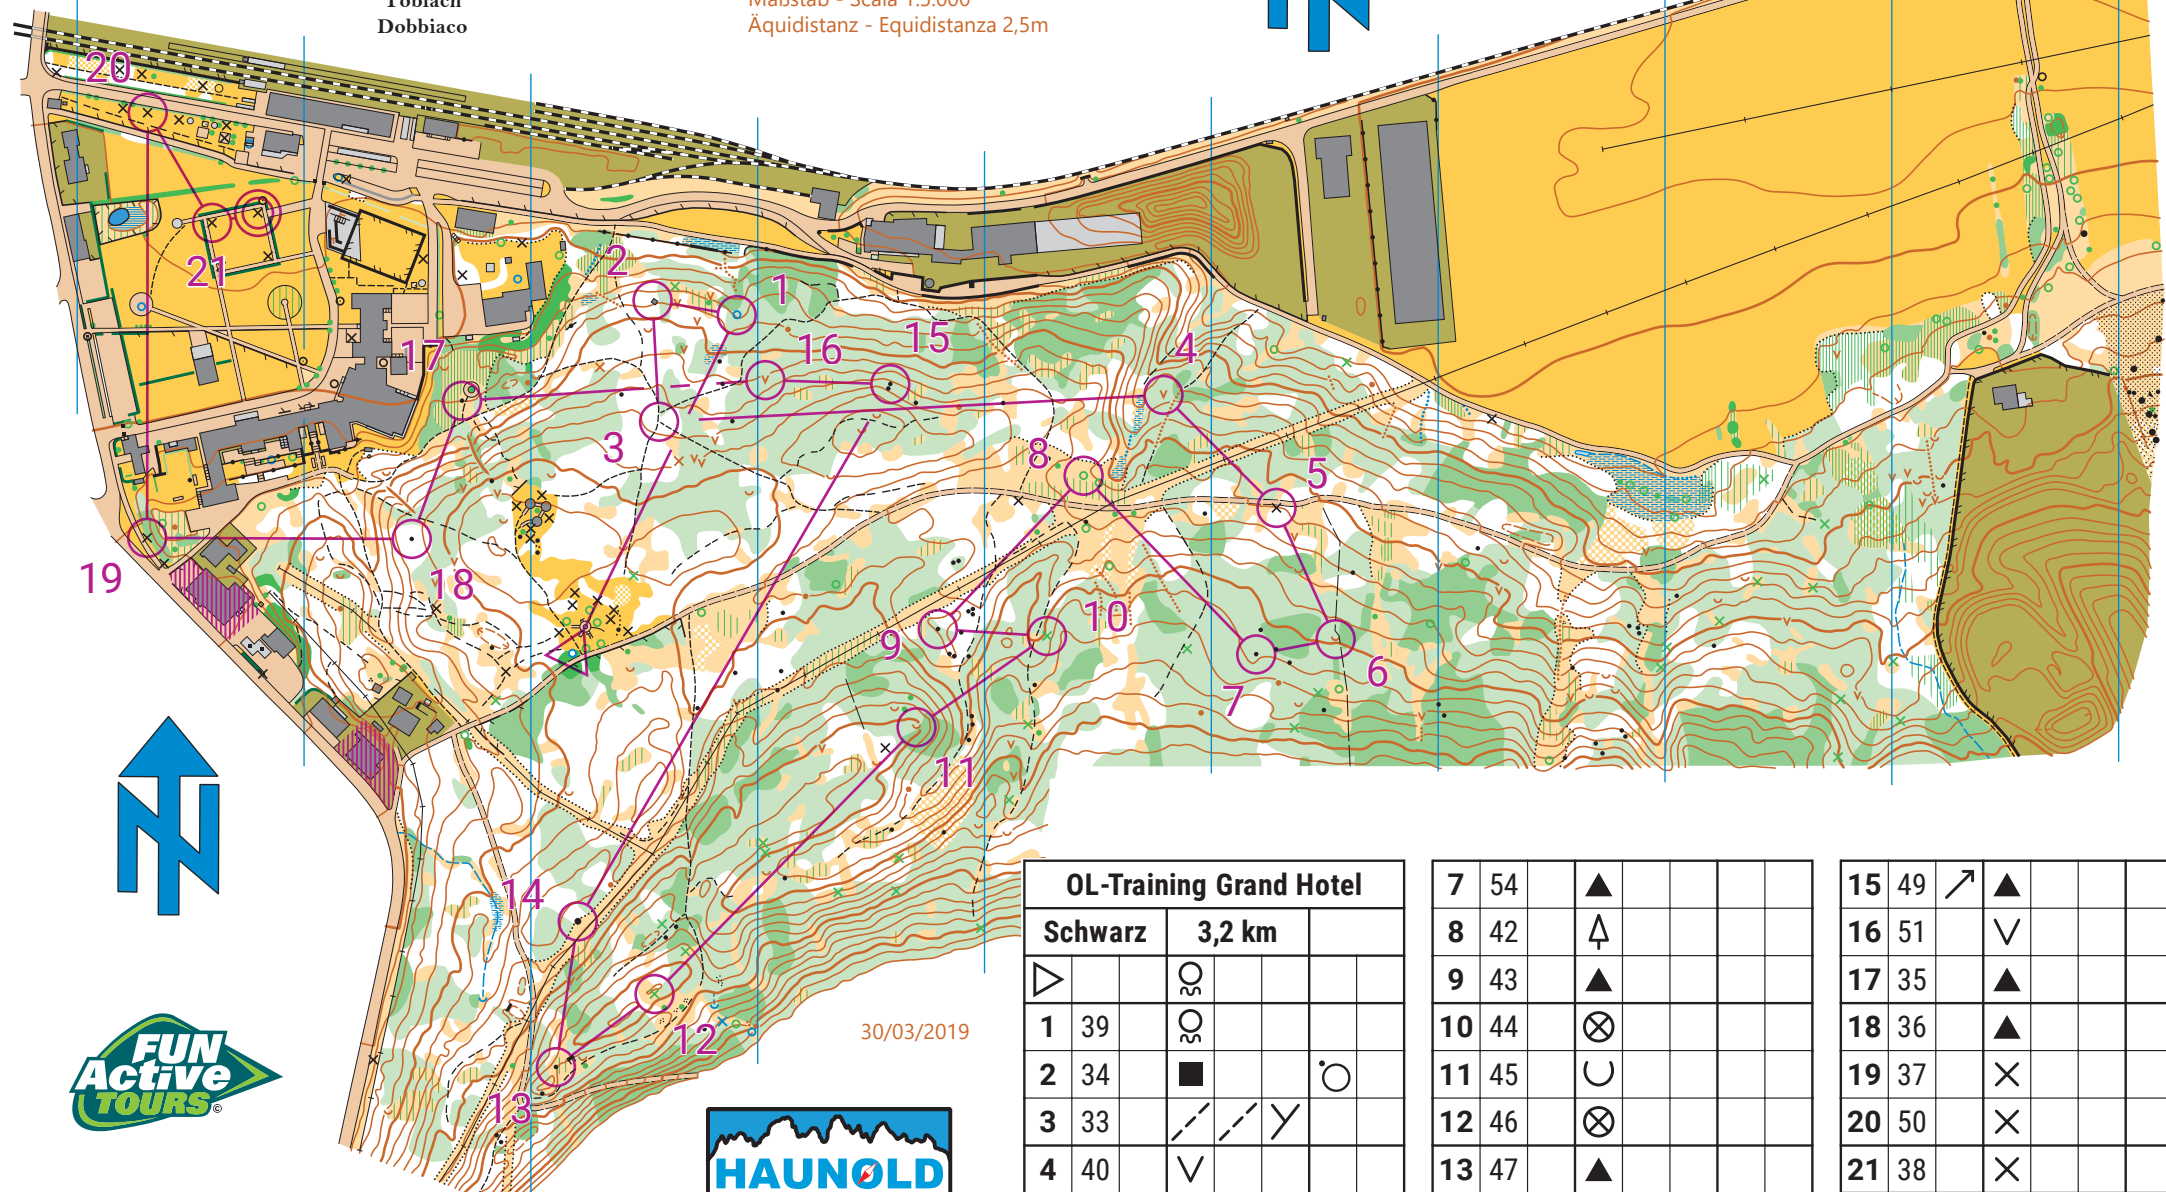

Grand Hotel

Maßstab - Scala 1:5.000
 Äquidistanz - Equidistanza 2,5m

Schwarz

Aufnahme & Zeichnung:
 Rilievi & Disegno:
 Andreas Weitlaner 2013 (2019)

OL-Training Grand Hotel			
Schwarz		3,2 km	
▷		30	
1	39	30	
2	34	■	○
3	33	/ /	Y
4	40	V	
5	41	X	
6	53	U	

7	54	▲			
8	42	⚡			
9	43	▲			
10	44	⊗			
11	45	U			
12	46	⊗			
13	47	▲			
14	48	▲			

15	49	↗	▲		
16	51	V			
17	35	▲			
18	36	▲			
19	37	X			
20	50	X			
21	38	X			
○			30 m		⊗