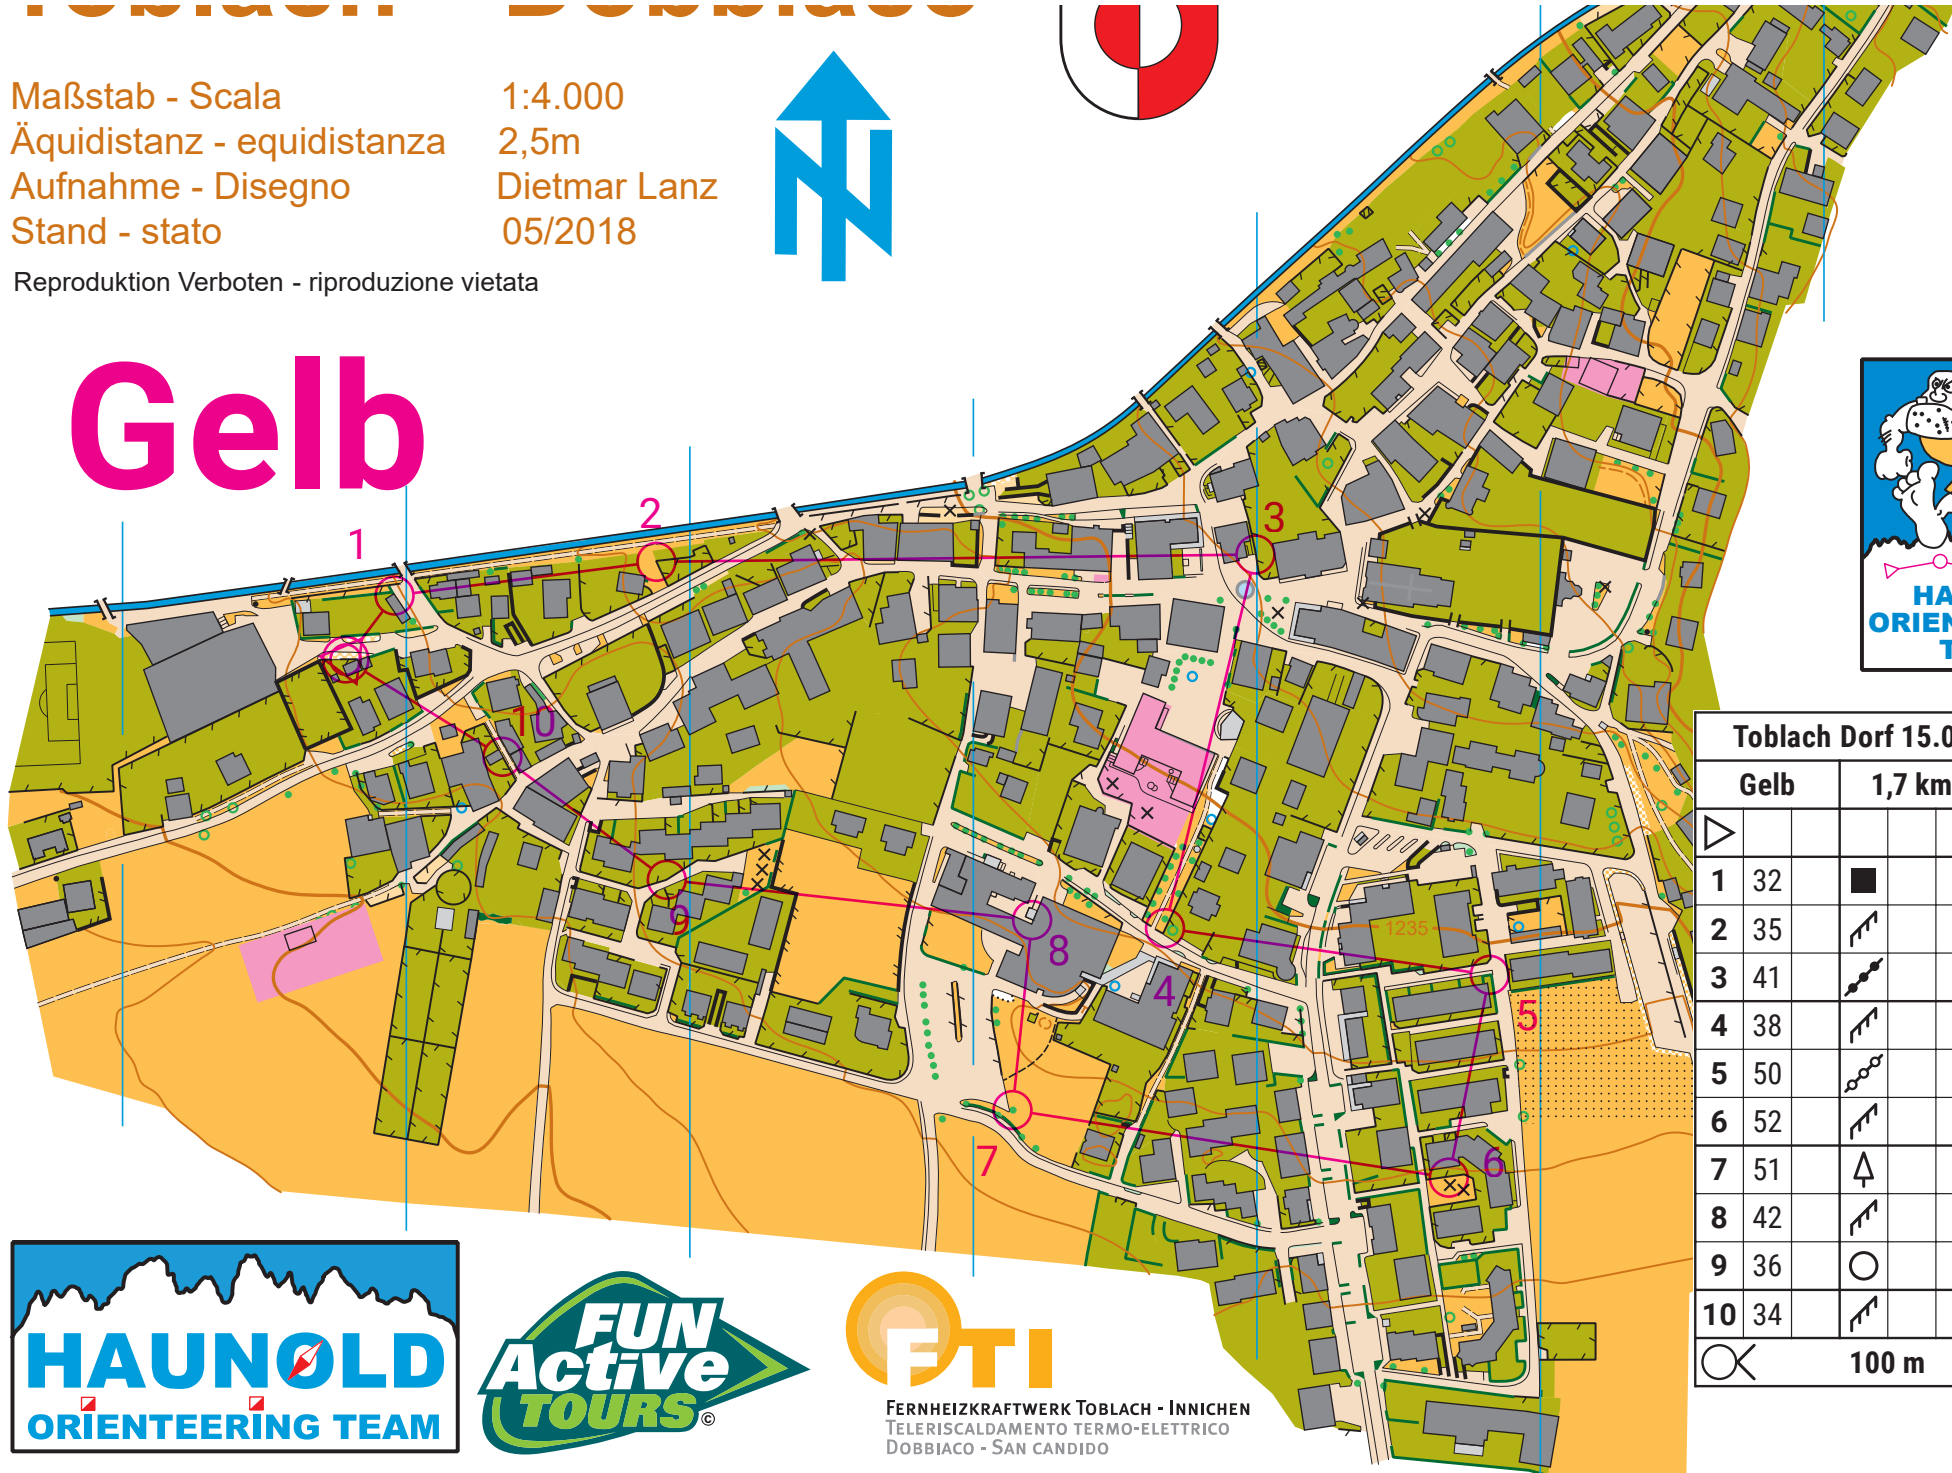

Maßstab - Scala

1:4.000

Äquidistanz - equidistanza

2,5m

Aufnahme - Disegno

Dietmar Lanz

Stand - stato

05/2018

Reproduktion Verboten - riproduzione vietata

# Gelb

Toblach Dorf 15.05.2020

	Gelb	1,7 km		
▽				
1	32	■		○
2	35	↗		
3	41	↘		
4	38	↗		
5	50	⊙		
6	52	↗		
7	51	△		
8	42	↗		
9	36	○		
10	34	↗		
⊗		100 m		⊗

FERNHEIZKRAFTWERK TOBLACH - INNICHEN  
Teleriscaldamento termo-elettrico  
DOBBIAICO - SAN CANDIDO