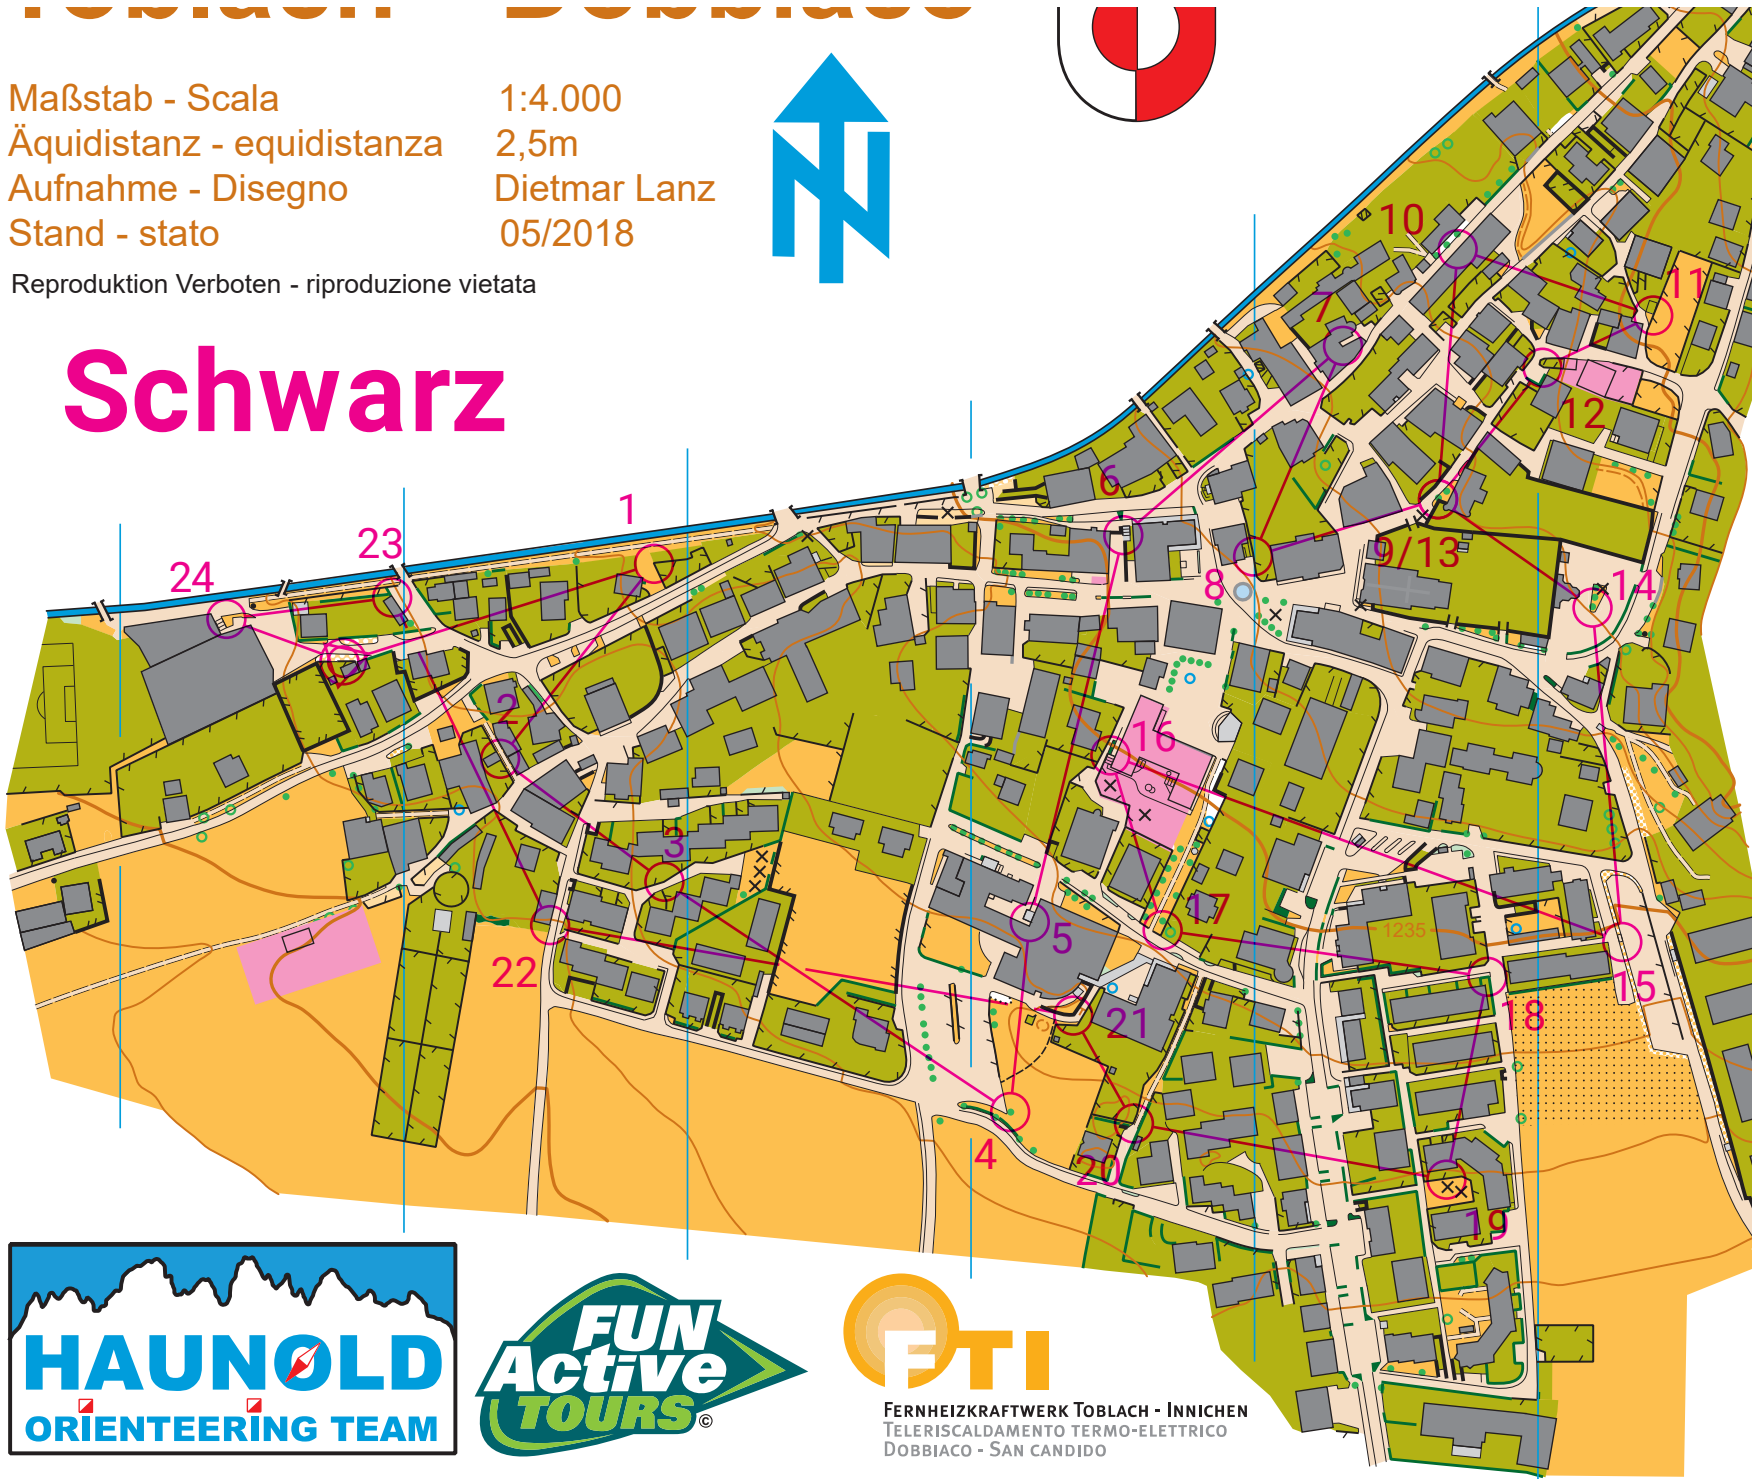

Maßstab - Scala

1:4.000

Äquidistanz - equidistanza

2,5m

Aufnahme - Disegno

Dietmar Lanz

Stand - stato

05/2018

Reproduktion Verboten - riproduzione vietata

# Schwarz

Toblach Dorf 15.05.2020

Schwarz		3,5 km	
1	35		
2	34		
3	36		
4	51		
5	42		
6	39		
7	43		
8	41		
9	47		
10	44		
11	45		
12	46		
13	47		
14	40		
15	49		
16	37		
17	38		
18	50		
19	52		
20	54		
21	48		
22	33		
23	32		
24	31		