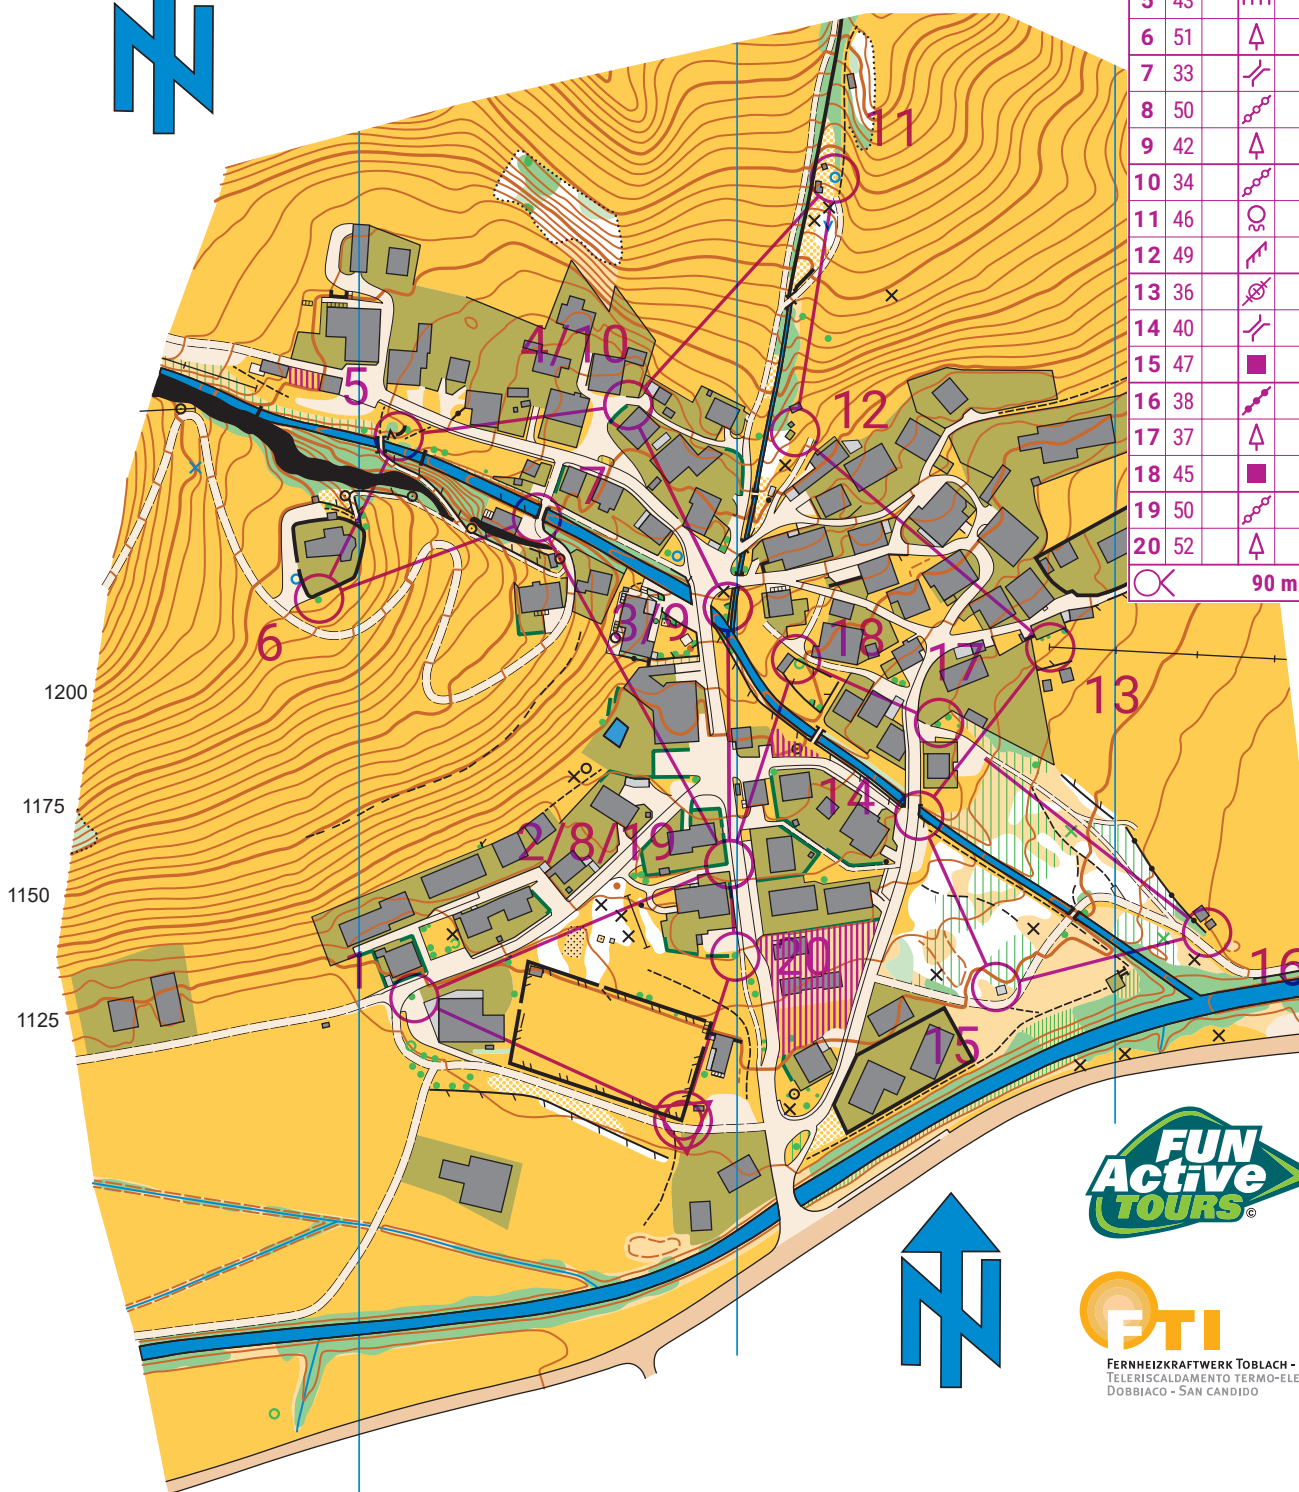

Winnebach

Maßstab - Scala 1:4.000
 Äquidistanz - Equidistanza 2,5m

Aufnahme & Zeichnung:
 Rilievi & Disegno:
 Andreas Weitlaner 2019/20

Lang

Training 05.05.2021				
	Lang	2,7 km		
▷				
1	31	△		
2	50	⋈		└┘
3	42	△		
4	34	⋈		└┘
5	43	▬		└○
6	51	△		
7	33	└┘		
8	50	⋈		└┘
9	42	△		
10	34	⋈		└┘
11	46	○		
12	49	└┘		>└
13	36	⊗		
14	40	└┘		
15	47	■		└┘
16	38	⋈		└┘
17	37	△		
18	45	■		>└
19	50	⋈		└┘
20	52	△		
			○	90 m

FERNHEIZKRAFTWERK TOBLACH - INNICHEN
 TELERISCALDAMENTO TERMO-ELETTRICO
 DOBBIACO - SAN CANDIDO